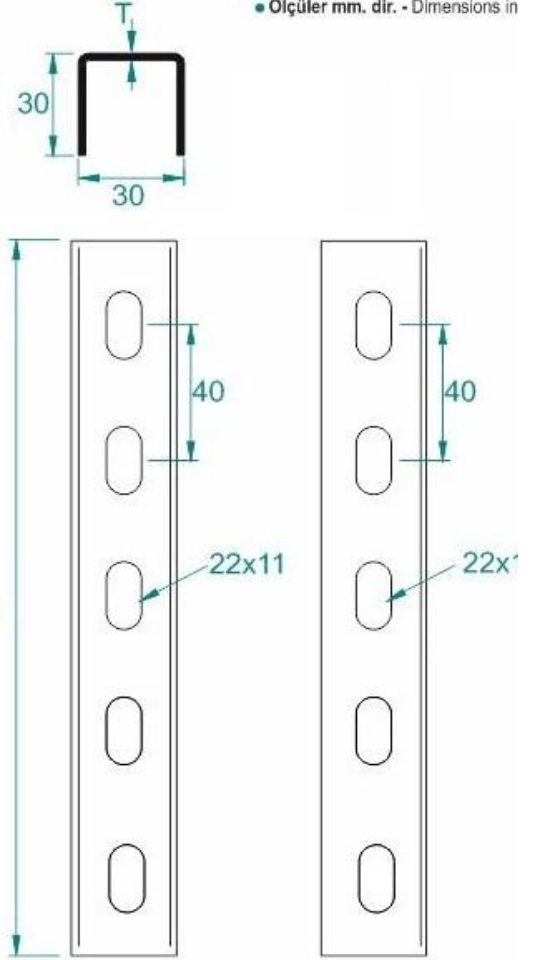

# Çift Tijli Kanal Askı Taşıyıcı STS-RU

 Sıcak Daldırma Galvaniz - Hot Dip Galvanized  
 Pregalvaniz - Pregalvanized

Ürün Kodu Product Code	L mm	T mm	 Kg ad/pce.	 Kg ad/pce.
STS R10U	160	1,5	0,120	0,127
STS R15U	210	1,5	0,157	0,167
STS R20U	260	1,5	0,195	0,206
STS R25U	310	1,5	0,232	0,246
STS R30U	360	2,0	0,359	0,381
STS R40U	460	2,0	0,459	0,487
STS R50U	560	2,0	0,559	0,593
STS R60U	660	2,0	0,659	0,698