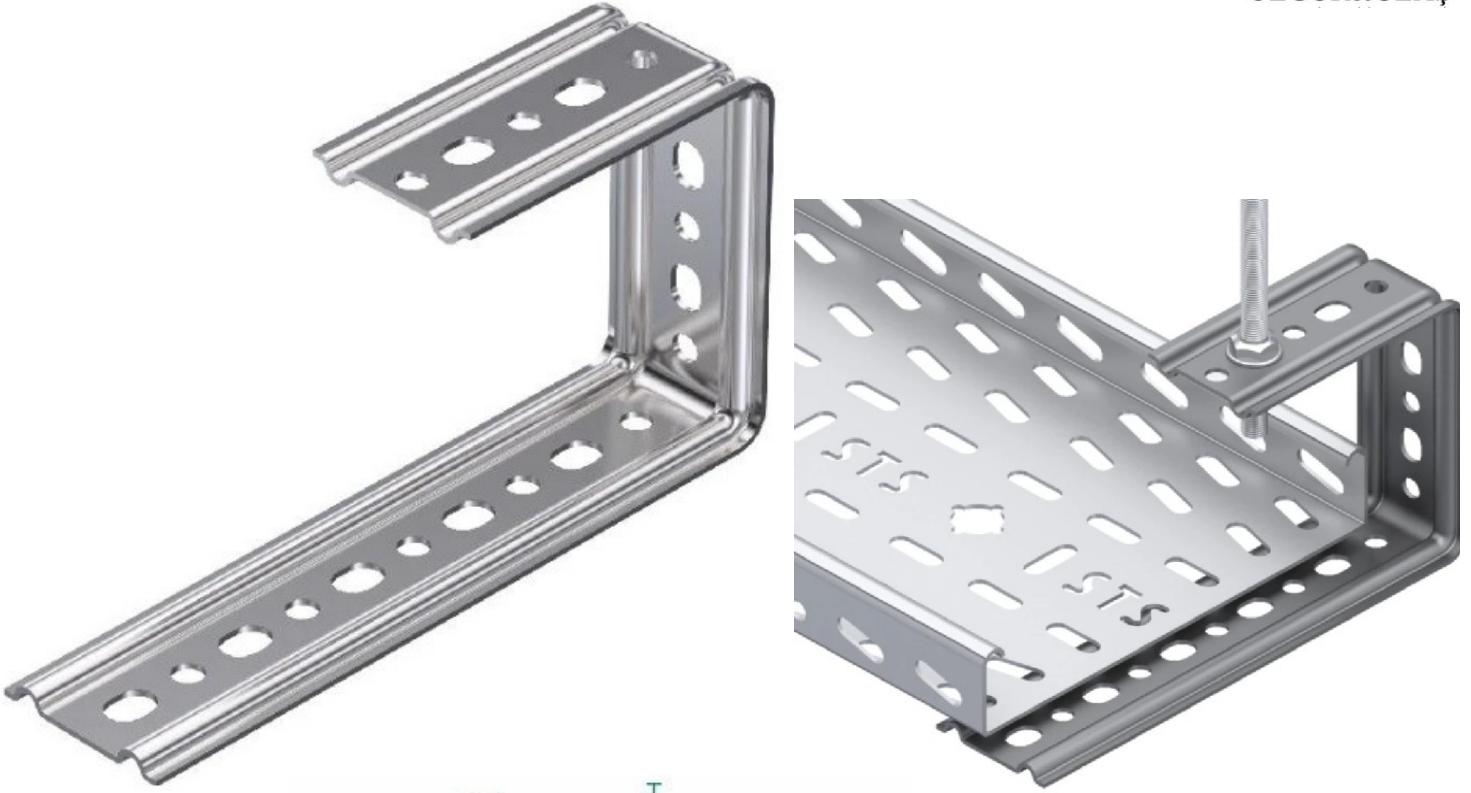

Tijli Yatay Kanal Taşıyıcı STS-RY

 Sıcak Daldırma Galvaniz - Hot Dip Galvanized

 Pregalvaniz - Pregalvanized

Ürün Kodu Product Code	W mm	T mm	 Kg ad/pce.	 Kg ad/pce.
STS R05Y	60	2,0	0,177	0,186
STS R10Y	110	2,0	0,236	0,248
STS R15Y	160	2,0	0,304	0,319
STS R20Y	210	2,0	0,371	0,390

Yüzey Koruma

Sıcak Daldırma Galvaniz TS 914
Pre-galvaniz TS 822
Elektrostatik Toz Boya

Surface Protection

Hot Dip Galv. ISO EN 1461
Pre-galvanization ISO EN 10143
Electrostatic Sprey Painting