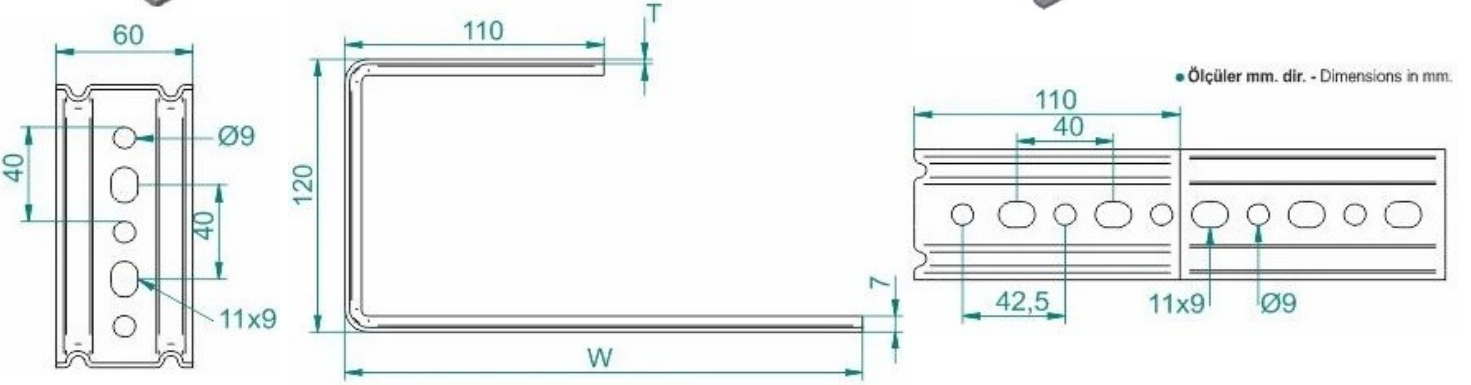

Tijli Yatay Kanal Taşıyıcı STS-RY

 Sıcak Daldırma Galvaniz - Hot Dip Galvanized

 Pregalvaniz - Pregalvanized

Ürün Kodu Product Code	W mm	T mm	 Kg ad/pce.	 Kg ad/pce.
STS R05Y	60	2,0	0,177	0,186
STS R10Y	110	2,0	0,236	0,248
STS R15Y	160	2,0	0,304	0,319
STS R20Y	210	2,0	0,371	0,390