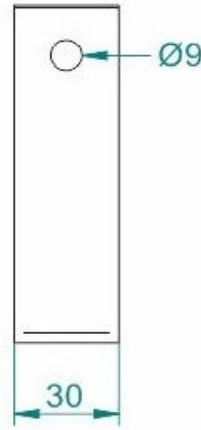

Tij Tavan Montaj Elemanı STS-STA

• Ölçüler mm. dir. - Dimensions in mm.

 Sıcak Daldırma Galvaniz - Hot Dip Galvanized

 Pregalvaniz - Pregalvanized

Ürün Kodu Product Code	H mm	T mm	 Kg ad/pce.	 Kg ad/pce.
STS STA	150	3,0	0,168	0,173