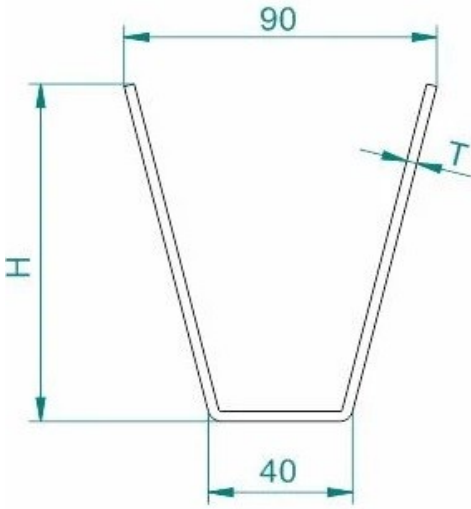

Tij Tavan Montaj Elemanı STS-STA

• Ölçüler mm. dir. - Dimensions in mm.

 Sıcak Daldırma Galvaniz - Hot Dip Galvanized

 Pregalvaniz - Pregalvanized

Ürün Kodu Product Code	H mm	T mm	 Kg ad/pce.	 Kg ad/pce.
STS STA	150	3,0	0,168	0,173