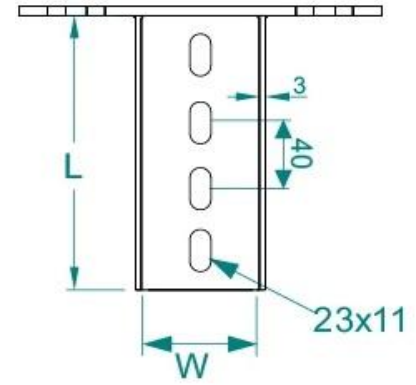

NPI Profil Sabit Tavan Montaj Elemanı STS-ISP

 Sıcak Daldırma Galvaniz - Hot Dip Galvanized

 Pregalvaniz - Pregalvanized

Ürün Kodu Product Code	W mm	L mm	 Kg ad/pce.	 Kg ad/pce.
STS I-SP	64	160	-	1,075

Yüzey Koruma