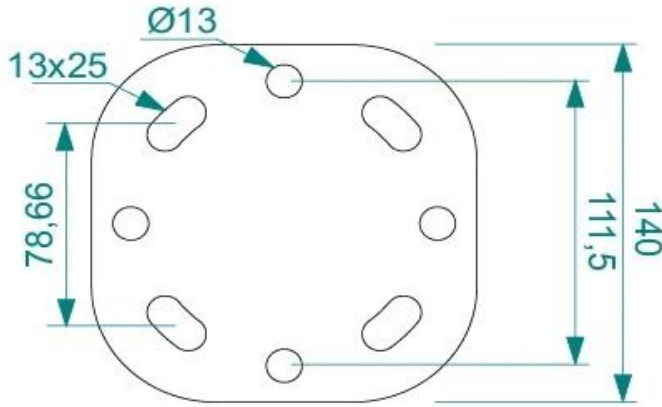

NPI Profil Sabit Tavan Montaj Elemanı STS-ISP

 Sıcak Daldırma Galvaniz - Hot Dip Galvanized

 Pregalvaniz - Pregalvanized

Ürün Kodu Product Code	W mm	L mm	 Kg ad/pce.	 Kg ad/pce.
STS I-SP	64	160	-	1,075

Yüzey Koruma