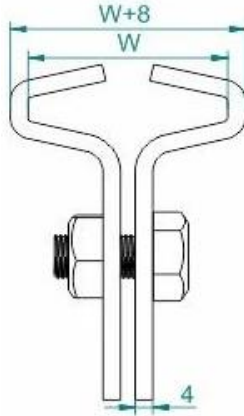

NPI Profil Bağlantı Elemanı STS-ISA

• Ölçüler mm. dir. - Dimensions in mm.

Sıcak Daldırma Galvaniz - Hot Dip Galvanized

Pregalvaniz - Pregalvanized

Ürün Kodu Product Code	W mm	L mm	Kg ad/pce.	Kg ad/pce.
STS ISA-1	39	80	-	0,386
STS ISA-2	47	80	-	0,416
STS ISA-3	55	80	-	0,446
STS ISA-4	63	80	-	0,476