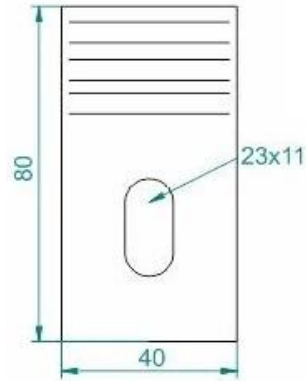

NPI Profil Bağlantı Elemanı STS-ISA

• Ölçüler mm. dir. - Dimensions in mm.

Sıcak Daldırma Galvaniz - Hot Dip Galvanized

Pregalvaniz - Pregalvanized

Ürün Kodu Product Code	W mm	L mm	Kg ad/pce.	Kg ad/pce.
STS ISA-1	39	80	-	0,386
STS ISA-2	47	80	-	0,416
STS ISA-3	55	80	-	0,446
STS ISA-4	63	80	-	0,476