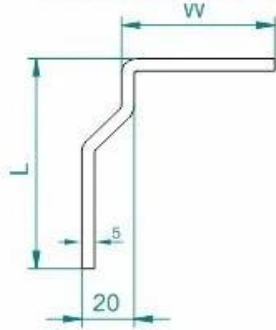

# NPI Profil Duvar Montaj Elemanı STS-IDP1

• Ölçüler mm. dir. - Dimensions in mm.

 Sıcak Daldırma Galvaniz - Hot Dip Galvanized

 Pregalvaniz - Pregalvanized

Ürün Kodu Product Code	W mm	L mm	 Kg ad/pce.	 Kg ad/pce.
STS IDP1	55	80	-	0,195