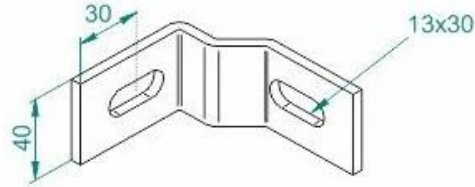

# NPI Profil Duvar Montaj Elemanı STS-IDP1

• Ölçüler mm. dir. - Dimensions in mm.

 Sıcak Daldırma Galvaniz - Hot Dip Galvanized

 Pregalvaniz - Pregalvanized

Ürün Kodu Product Code	W mm	L mm	 Kg ad/pce.	 Kg ad/pce.
STS IDP1	55	80	-	0,195