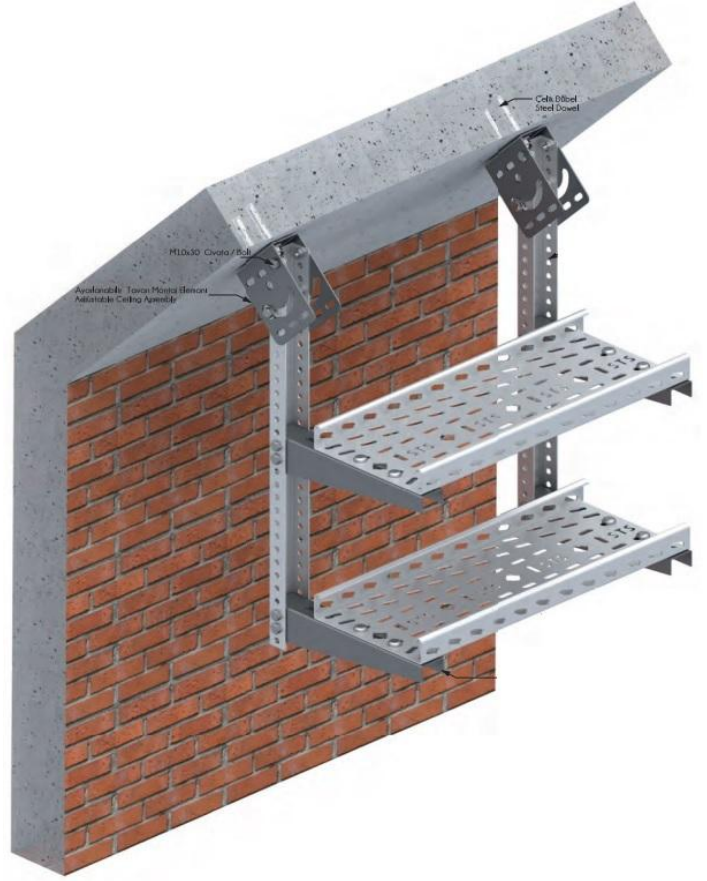

# U Profil Tavan Montaj Elemanı STS-S1

Sıcak Daldırma Galvaniz - Hot Dip Galvanized

Pregalvaniz - Pregalvanized

Ürün Kodu Product Code	W mm	L mm	Kg ad/pce.	Kg ad/pce.
STS S1	48	120	0,334	0,351

## Yüzey Koruma

Sıcak Daldırma Galvaniz TS 914  
Pre-galvaniz TS 822  
Elektrostatik Toz Boya