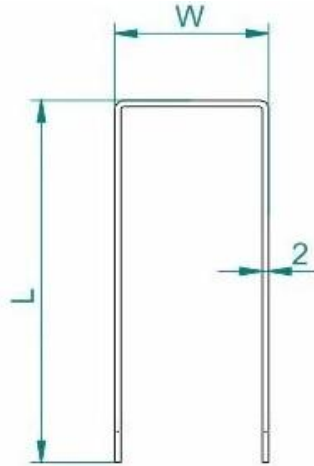

# U Profil Tavan Montaj Elemanı STS-S1

Sıcak Daldırma Galvaniz - Hot Dip Galvanized

Pregalvaniz - Pregalvanized

Ürün Kodu Product Code	W mm	L mm	Kg ad/pce.	Kg ad/pce.
STS S1	48	120	0,334	0,351