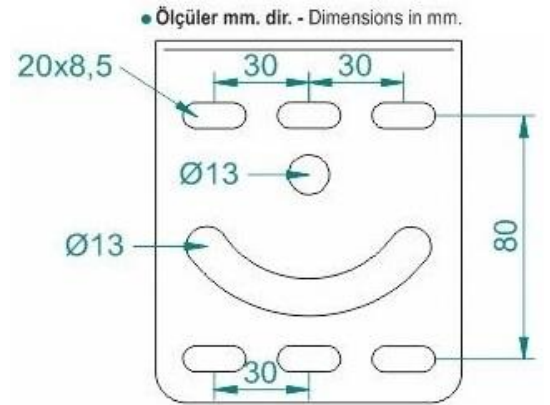

# U Profil Tavan Montaj Elemanı STS-S1

Sıcak Daldırma Galvaniz - Hot Dip Galvanized

Pregalvaniz - Pregalvanized

Ürün Kodu Product Code	W mm	L mm	Kg ad/pce.	Kg ad/pce.
STS S1	48	120	0,334	0,351