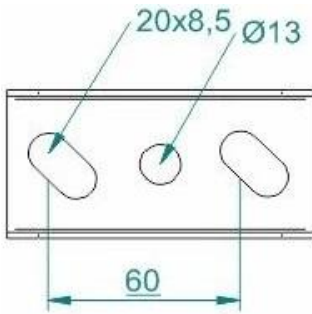

# U Profil Tavan Montaj Elemanı STS-S1

Sıcak Daldırma Galvaniz - Hot Dip Galvanized

Pregalvaniz - Pregalvanized

Ürün Kodu Product Code	W mm	L mm	Kg ad/pce.	Kg ad/pce.
STS S1	48	120	0,334	0,351