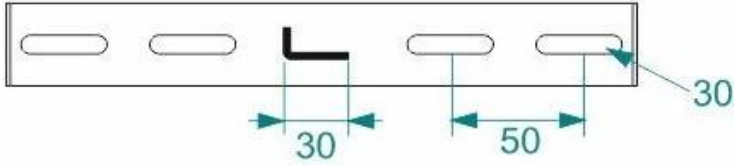

UK Profil Kanal Askı Taşıyıcı STS-KKA

 Sıcak Daldırma Galvaniz - Hot Dip Galvanized

 Pregalvaniz - Pregalvanized

Ürün Kodu Product Code	W mm	H mm	 Kg ad/pce.	 Kg ad/pce.
STS KKA10-4	94	40	0,270	0,277
STS KKA15-4	144	40	0,301	0,307
STS KKA20-4	194	40	0,332	0,339
STS KKA25-4	244	40	0,364	0,374
STS KKA30-4	294	40	0,502	0,511
STS KKA10-6	94	60	0,294	0,301
STS KKA15-6	144	60	0,324	0,331
STS KKA20-6	194	60	0,354	0,361
STS KKA25-6	244	60	0,390	0,398
STS KKA30-6	294	60	0,538	0,548
STS KKA10-10	94	100	0,342	0,349
STS KKA15-10	144	100	0,372	0,380
STS KKA20-10	194	100	0,402	0,410
STS KKA25-10	244	100	0,432	0,440
STS KKA30-10	294	100	0,610	0,621