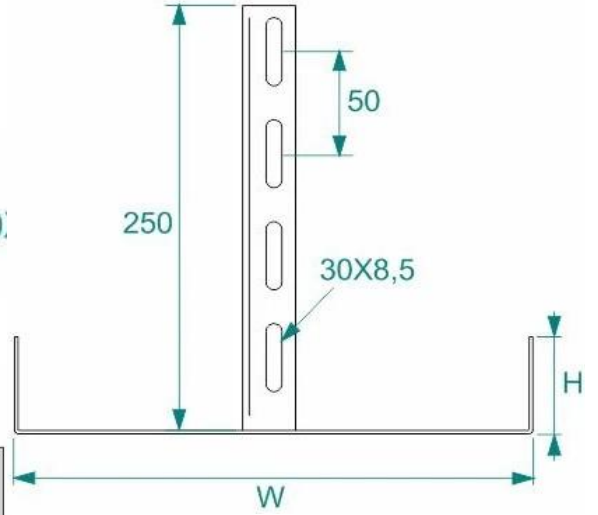

UK Profil Kanal Askı Taşıyıcı STS-KKA

 Sıcak Daldırma Galvaniz - Hot Dip Galvanized

 Pregalvaniz - Pregalvanized

Ürün Kodu Product Code	W mm	H mm	 Kg ad/pce.	 Kg ad/pce.
STS KKA10-4	94	40	0,270	0,277
STS KKA15-4	144	40	0,301	0,307
STS KKA20-4	194	40	0,332	0,339
STS KKA25-4	244	40	0,364	0,374
STS KKA30-4	294	40	0,502	0,511
STS KKA10-6	94	60	0,294	0,301
STS KKA15-6	144	60	0,324	0,331
STS KKA20-6	194	60	0,354	0,361
STS KKA25-6	244	60	0,390	0,398
STS KKA30-6	294	60	0,538	0,548
STS KKA10-10	94	100	0,342	0,349
STS KKA15-10	144	100	0,372	0,380
STS KKA20-10	194	100	0,402	0,410
STS KKA25-10	244	100	0,432	0,440
STS KKA30-10	294	100	0,610	0,621