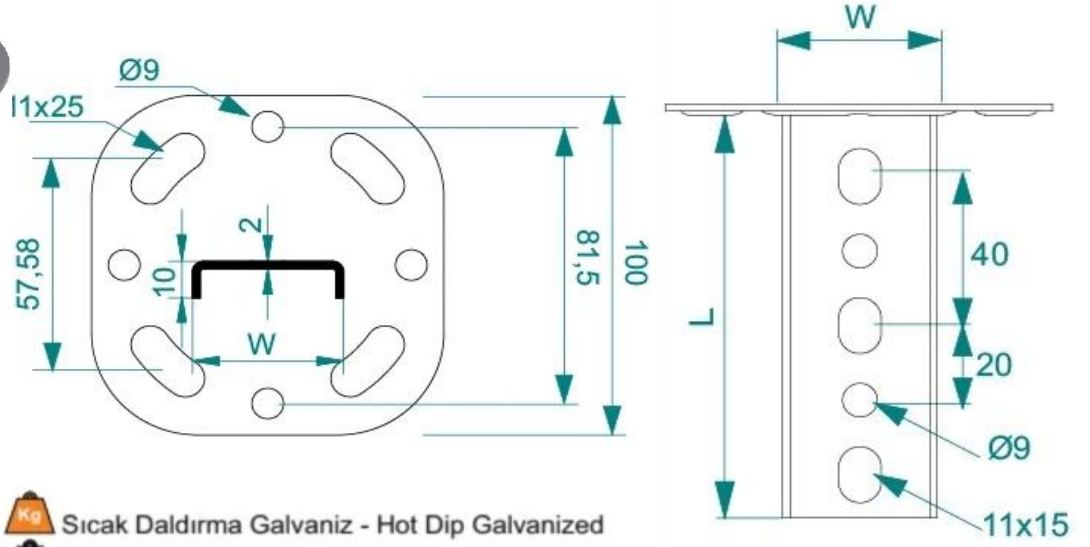

UK Profil Tavan Montaj Elemanı STS-K1

 Sıcak Daldırma Galvaniz - Hot Dip Galvanized

 Pregalvaniz - Pregalvanized

Ürün Kodu Product Code	W mm	L mm	 Kg ad/pce.	 Kg ad/pce.
STS-K1	36	120	0,229	0,244

Yüzey Koruma