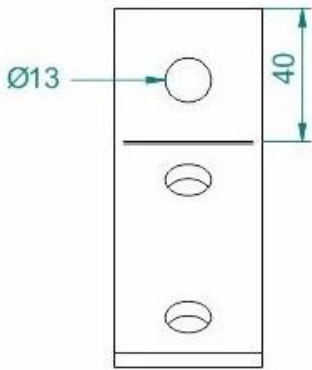

## C Profil Montaj Elemanı STS-ECP18

• Ölçüler mm. dir. - Dimensions in mm.

 Sıcak Daldırma Galvaniz - Hot Dip Galvanized

 Pregalvaniz - Pregalvanized

Ürün Kodu Product Code	W mm	L mm	 Kg ad/pce.	 Kg ad/pce.
STS ECP18	41	82	0,206	0,206