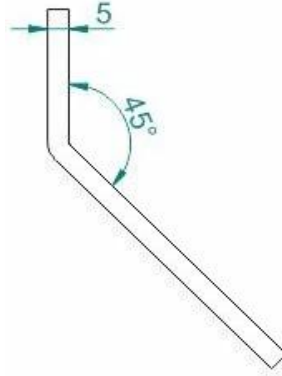

## C Profil Montaj Elemanı STS-ECP18

• Ölçüler mm. dir. - Dimensions in mm.

 Sıcak Daldırma Galvaniz - Hot Dip Galvanized

 Pregalvaniz - Pregalvanized

Ürün Kodu Product Code	W mm	L mm	 Kg ad/pce.	 Kg ad/pce.
STS ECP18	41	82	0,206	0,206