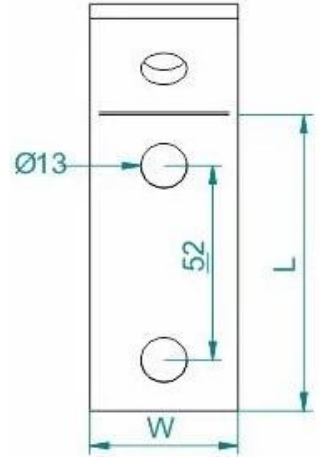

## C Profil Montaj Elemanı STS-ECP18

• Ölçüler mm. dir. - Dimensions in mm.

 Sıcak Daldırma Galvaniz - Hot Dip Galvanized

 Pregalvaniz - Pregalvanized

Ürün Kodu Product Code	W mm	L mm	 Kg ad/pce.	 Kg ad/pce.
STS ECP18	41	82	0,206	0,206