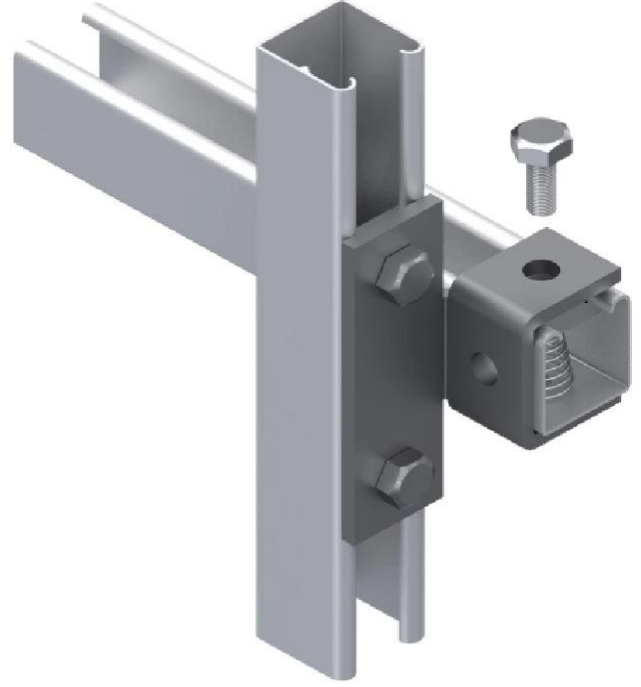

C Profil Montaj Elemanı STS-ECP17

• Ölçüler mm. dir. - Dimensions in mm.

Sıcak Daldırma Galvaniz - Hot Dip Galvanized

Pregalvaniz - Pregalvanized

Ürün Kodu Product Code	W mm	L mm	Kg ad/pce.	Kg ad/pce.
STS ECP17	41	123	0,411	0,411

Yüzey Koruma

Sıcak Daldırma Galvaniz TS 914
Pre-galvaniz TS 822
Elektrostatik Toz Boya

Surface Protection

Hot Dip Galv. ISO EN 1461
Pre-galvanization ISO EN 10143
Electrostatic Spray Painting