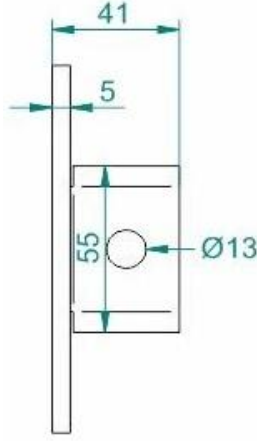

C Profil Montaj Elemanı STS-ECP17

• Ölçüler mm. dir. - Dimensions in mm.

Sıcak Daldırma Galvaniz - Hot Dip Galvanized

Pregalvaniz - Pregalvanized

Ürün Kodu Product Code	W mm	L mm	Kg ad/pce.	Kg ad/pce.
STS ECP17	41	123	0,411	0,411