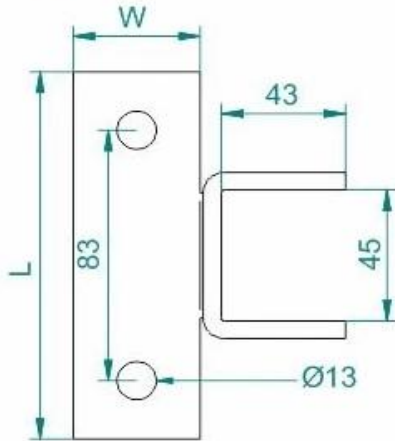

C Profil Montaj Elemanı STS-ECP17

• Ölçüler mm. dir. - Dimensions in mm.

Sıcak Daldırma Galvaniz - Hot Dip Galvanized

Pregalvaniz - Pregalvanized

Ürün Kodu Product Code	W mm	L mm	Kg ad/pce.	Kg ad/pce.
STS ECP17	41	123	0,411	0,411