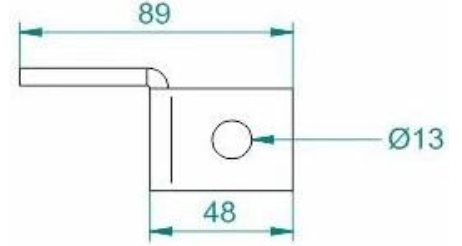

C Profil Montaj Elemanı STS-ECP17

• Ölçüler mm. dir. - Dimensions in mm.

Sıcak Daldırma Galvaniz - Hot Dip Galvanized

Pregalvaniz - Pregalvanized

Ürün Kodu Product Code	W mm	L mm	Kg ad/pce.	Kg ad/pce.
STS ECP17	41	123	0,411	0,411