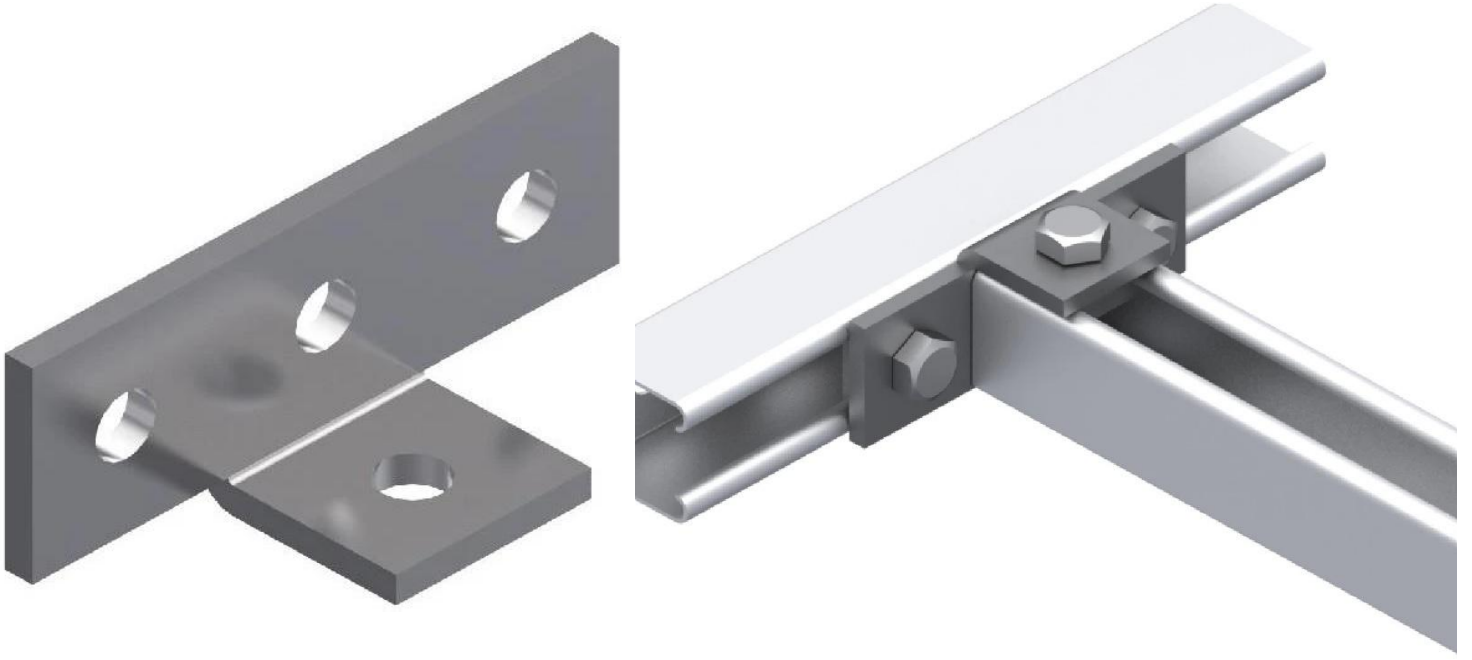

## C Profil Montaj Elemanı STS-ECP16

• Ölçüler mm. dir. - Dimensions in mm.

Sıcak Daldırma Galvaniz - Hot Dip Galvanized

Pregalvaniz - Pregalvanized

Ürün Kodu Product Code	W mm	L mm	Kg ad/pce.	Kg ad/pce.
STS ECP16	41	123	0,278	0,278

### Yüzey Koruma

Sıcak Daldırma Galvaniz TS 914  
Pre-galvaniz TS 822  
Elektrostatik Toz Boya