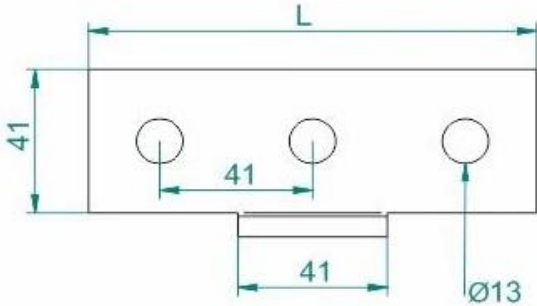

## C Profil Montaj Elemanı STS-ECP16

• Ölçüler mm. dir. - Dimensions in mm.

Sıcak Daldırma Galvaniz - Hot Dip Galvanized

Pregalvaniz - Pregalvanized

Ürün Kodu Product Code	W mm	L mm	Kg ad/pce.	Kg ad/pce.
STS ECP16	41	123	0,278	0,278