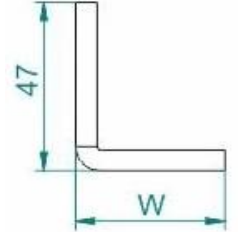

## C Profil Montaj Elemanı STS-ECP16

• Ölçüler mm. dir. - Dimensions in mm.

Sıcak Daldırma Galvaniz - Hot Dip Galvanized

Pregalvaniz - Pregalvanized

Ürün Kodu Product Code	W mm	L mm	Kg ad/pce.	Kg ad/pce.
STS ECP16	41	123	0,278	0,278