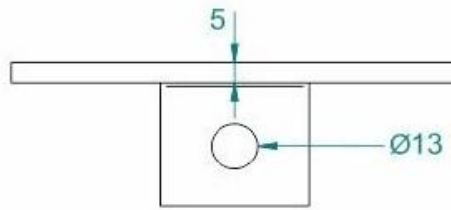

## C Profil Montaj Elemanı STS-ECP16

• Ölçüler mm. dir. - Dimensions in mm.

Sıcak Daldırma Galvaniz - Hot Dip Galvanized

Pregalvaniz - Pregalvanized

Ürün Kodu Product Code	W mm	L mm	Kg ad/pce.	Kg ad/pce.
STS ECP16	41	123	0,278	0,278