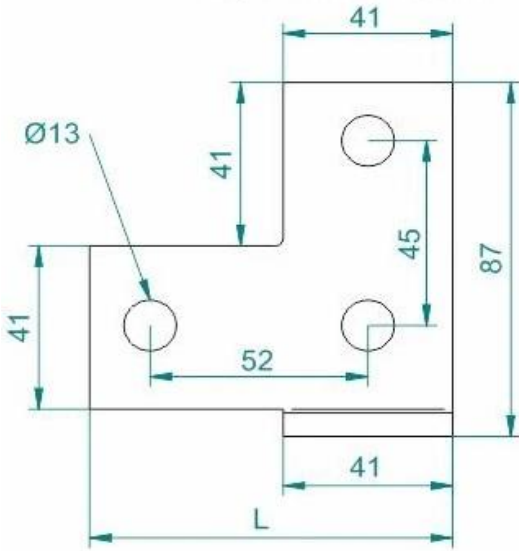

C Profil Montaj Elemanı STS-ECP15

• Ölçüler mm. dir. - Dimensions in mm.

Sıcak Daldırma Galvaniz - Hot Dip Galvanized

Pregalvaniz - Pregalvanized

Ürün Kodu Product Code	W mm	L mm	Kg ad/pce.	Kg ad/pce.
STS ECP15	41	82	0,345	0,345