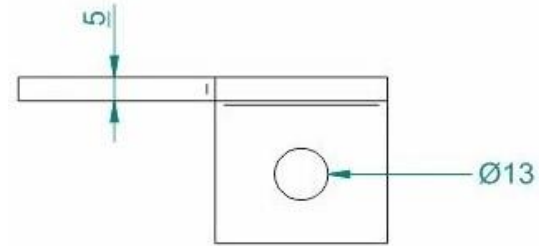

C Profil Montaj Elemanı STS-ECP15

• Ölçüler mm. dir. - Dimensions in mm.

Sıcak Daldırma Galvaniz - Hot Dip Galvanized

Pregalvaniz - Pregalvanized

Ürün Kodu Product Code	W mm	L mm	Kg ad/pce.	Kg ad/pce.
STS ECP15	41	82	0,345	0,345