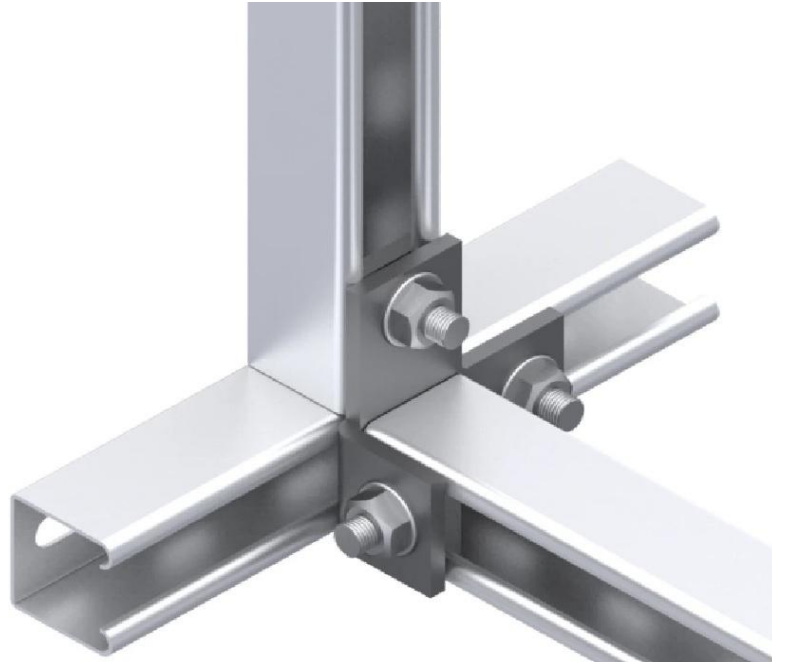

C Profil Montaj Elemanı STS-ECP15

• Ölçüler mm. dir. - Dimensions in mm.

Sıcak Daldırma Galvaniz - Hot Dip Galvanized

Pregalvaniz - Pregalvanized

Ürün Kodu Product Code	W mm	L mm	Kg ad/pce.	Kg ad/pce.
STS ECP15	41	82	0,345	0,345

Yüzey Koruma

Sıcak Daldırma Galvaniz TS 914
Pre-galvaniz TS 822
Elektrostatik Toz Boya

Surface Protection

Hot Dip Galv. ISO EN 1461
Pre-galvanization ISO EN 10143
Electrostatic Spray Painting