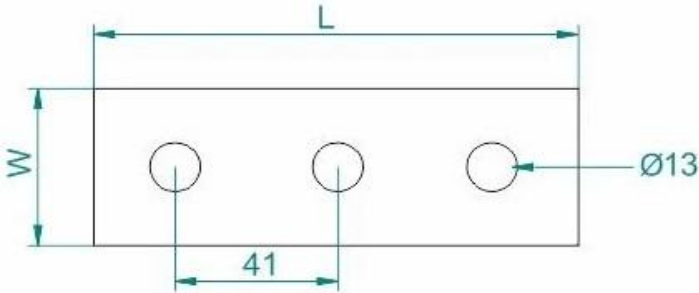

C Profil Montaj Elemanı STS-ECP14

• Ölçüler mm. dir. - Dimensions in mm.

Sıcak Daldırma Galvaniz - Hot Dip Galvanized

Pregalvaniz - Pregalvanized

Ürün Kodu Product Code	W mm	L mm	Kg ad/pce.	Kg ad/pce.
STS ECP14	41	123	0,206	0,206