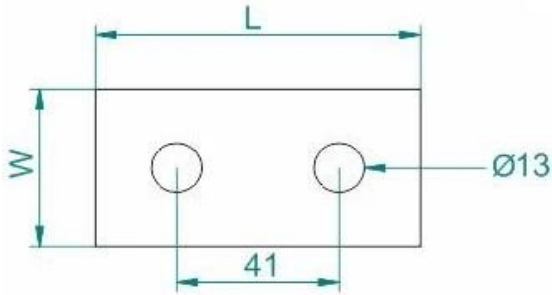

C Profil Montaj Elemanı STS-ECP13

• Ölçüler mm. dir. - Dimensions in mm.

 Sıcak Daldırma Galvaniz - Hot Dip Galvanized

 Pregalvaniz - Pregalvanized

Ürün Kodu Product Code	W mm	L mm	 Kg ad/pce.	 Kg ad/pce.
STS-ECP13	41	82	0,137	0,137