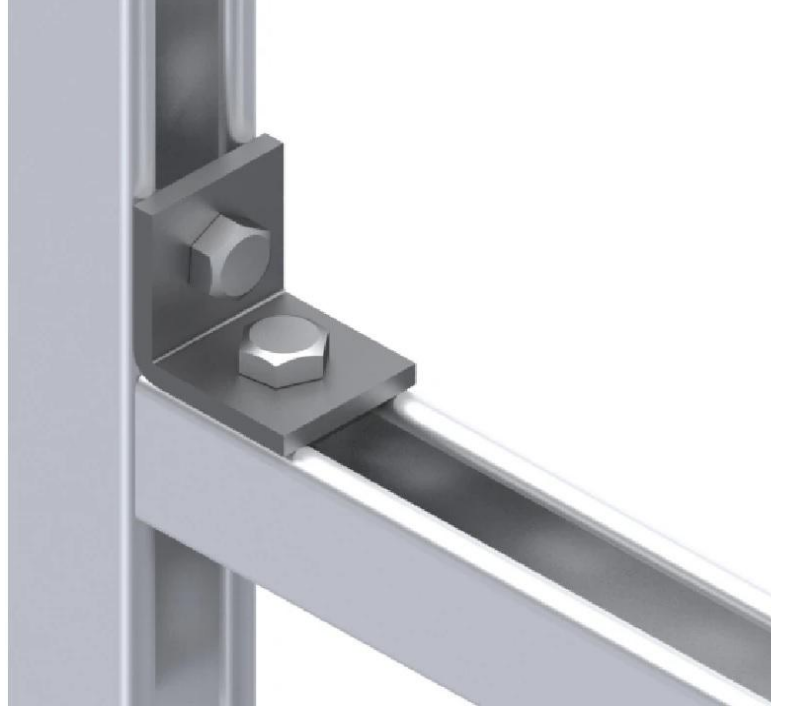

C Profil Montaj Elemanı STS-ECP11

• Ölçüler mm. dir. - Dimensions in mm.

Sıcak Daldırma Galvaniz - Hot Dip Galvanized

Pregalvaniz - Pregalvanized

Ürün Kodu Product Code	W mm	L mm	Kg ad/pce.	Kg ad/pce.
STS ECP11	41	41	0,137	0,137

Yüzey Koruma

Sıcak Daldırma Galvaniz TS 914
Pre-galvaniz TS 822
Elektrostatik Toz Boya

Surface Protection

Hot Dip Galv. ISO EN 1461
Pre-galvanization ISO EN 10143
Electrostatic Sprey Painting