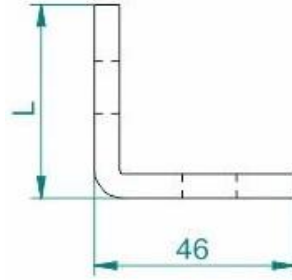

C Profil Montaj Elemanı STS-ECP11

• Ölçüler mm. dir. - Dimensions in mm.

Sıcak Daldırma Galvaniz - Hot Dip Galvanized

Pregalvaniz - Pregalvanized

Ürün Kodu Product Code	W mm	L mm	Kg ad/pce.	Kg ad/pce.
STS ECP11	41	41	0,137	0,137