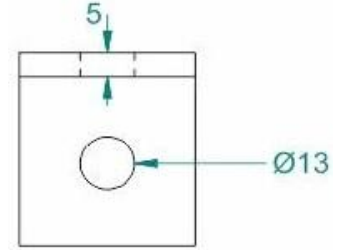

C Profil Montaj Elemanı STS-ECP11

• Ölçüler mm. dir. - Dimensions in mm.

Sıcak Daldırma Galvaniz - Hot Dip Galvanized

Pregalvaniz - Pregalvanized

Ürün Kodu Product Code	W mm	L mm	Kg ad/pce.	Kg ad/pce.
STS ECP11	41	41	0,137	0,137