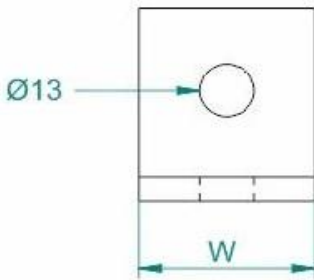

C Profil Montaj Elemanı STS-ECP11

• Ölçüler mm. dir. - Dimensions in mm.

Sıcak Daldırma Galvaniz - Hot Dip Galvanized

Pregalvaniz - Pregalvanized

Ürün Kodu Product Code	W mm	L mm	Kg ad/pce.	Kg ad/pce.
STS ECP11	41	41	0,137	0,137