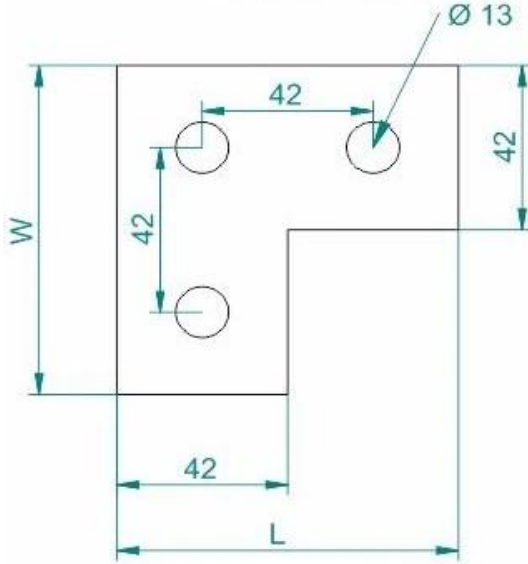

## C Profil Montaj Elemanı STS-ECP9

• Ölçüler mm. dir. - Dimensions in mm.

 Sıcak Daldırma Galvaniz - Hot Dip Galvanized

 Pregalvaniz - Pregalvanized

Ürün Kodu Product Code	W mm	L mm	 Kg ad/pce.	 Kg ad/pce.
STS ECP9	82	82	0,210	0,210