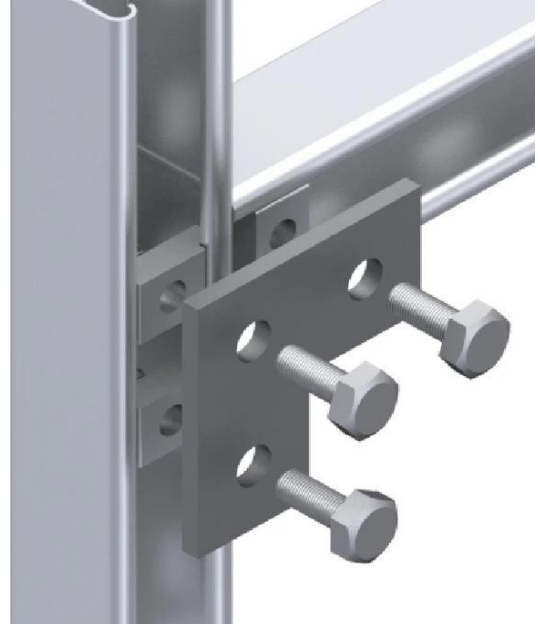

## C Profil Montaj Elemanı STS-ECP9

• Ölçüler mm. dir. - Dimensions in mm.

 Sıcak Daldırma Galvaniz - Hot Dip Galvanized

 Pregalvaniz - Pregalvanized

Ürün Kodu Product Code	W mm	L mm	 Kg ad/pce.	 Kg ad/pce.
STS ECP9	82	82	0,210	0,210

### Yüzey Koruma

Sıcak Daldırma Galvaniz TS 914  
Pre-galvaniz TS 822  
Elektrostatik Toz Boya