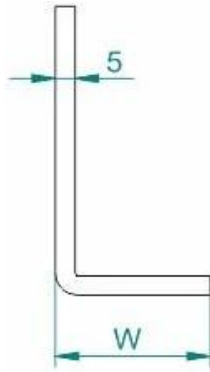

C Profil Montaj Elemanı STS-ECP7

• Ölçüler mm. dir. - Dimensions in mm.

 Sıcak Daldırma Galvaniz - Hot Dip Galvanized

 Pregalvaniz - Pregalvanized

Ürün Kodu Product Code	W mm	L mm	 Kg ad/pce.	 Kg ad/pce.
STS ECP7	47	91	0,215	0,215