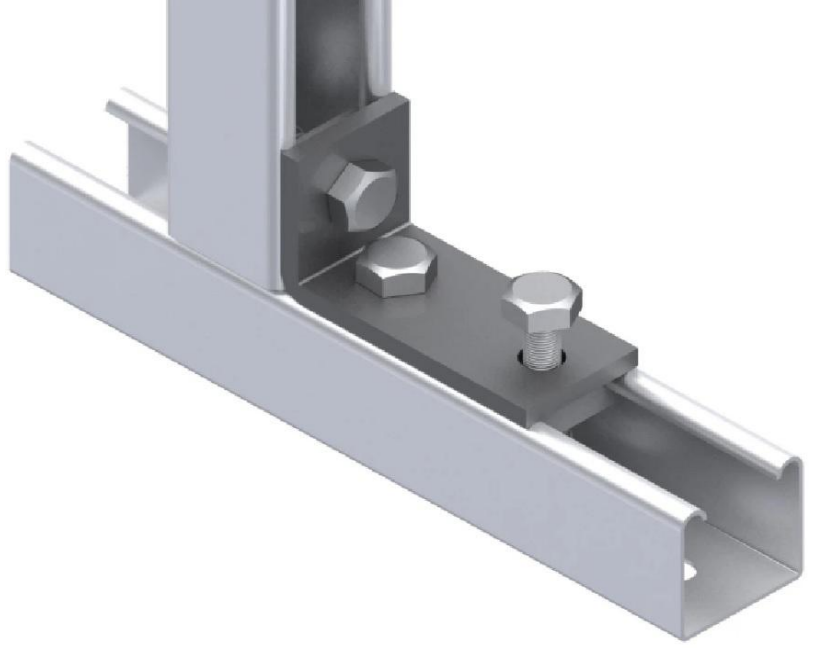

C Profil Montaj Elemanı STS-ECP7

• Ölçüler mm. dir. - Dimensions in mm.

 Sıcak Daldırma Galvaniz - Hot Dip Galvanized

 Pregalvaniz - Pregalvanized

Ürün Kodu Product Code	W mm	L mm	 Kg ad/pce.	 Kg ad/pce.
STS ECP7	47	91	0,215	0,215

Yüzey Koruma

Sıcak Daldırma Galvaniz TS 914
Pre-galvaniz TS 822
Elektrostatik Toz Boya

Surface Protection

Hot Dip Galv. ISO EN 1461
Pre-galvanization ISO EN 10143
Electrostatic Spray Painting