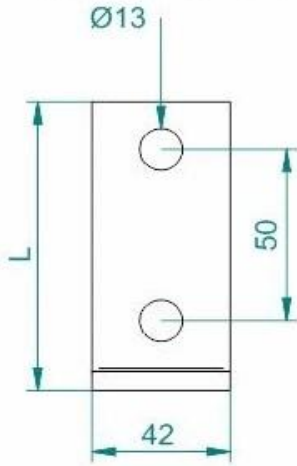

C Profil Montaj Elemanı STS-ECP7

• Ölçüler mm. dir. - Dimensions in mm.

 Sıcak Daldırma Galvaniz - Hot Dip Galvanized

 Pregalvaniz - Pregalvanized

Ürün Kodu Product Code	W mm	L mm	 Kg ad/pce.	 Kg ad/pce.
STS ECP7	47	91	0,215	0,215