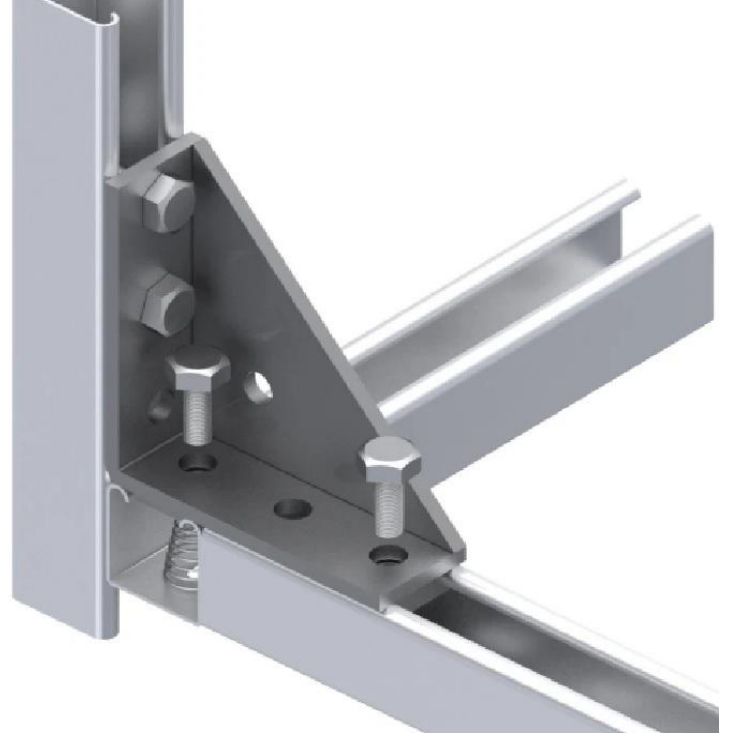

## C Profil Montaj Elemanı STS-ECP5

• Ölçüler mm. dir. - Dimensions in mm.

Sıcak Daldırma Galvaniz - Hot Dip Galvanized

Pregalvaniz - Pregalvanized

| Ürün Kodu<br>Product Code | W<br>mm | L<br>mm | Kg<br>ad/pce. | Kg<br>ad/pce. |
|---------------------------|---------|---------|---------------|---------------|
| STS ECP5                  | 121     | 121     | 0,602         | 0,602         |

### Yüzey Koruma

Sıcak Daldırma Galvaniz TS 914  
Pre-galvaniz TS 822  
Elektrostatik Toz Boya