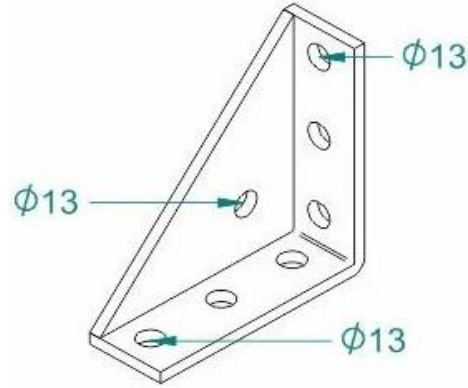

## C Profil Montaj Elemanı STS-ECP5

• Ölçüler mm. dir. - Dimensions in mm.

Sıcak Daldırma Galvaniz - Hot Dip Galvanized

Pregalvaniz - Pregalvanized

| Ürün Kodu<br>Product Code | W<br>mm | L<br>mm | Kg<br>ad/pce. | Kg<br>ad/pce. |
|---------------------------|---------|---------|---------------|---------------|
| STS ECP5                  | 121     | 121     | 0,602         | 0,602         |