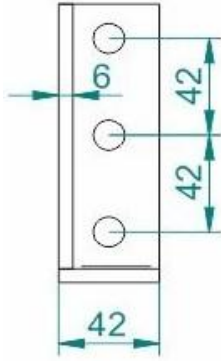

## C Profil Montaj Elemanı STS-ECP5

• Ölçüler mm. dir. - Dimensions in mm.

Sıcak Daldırma Galvaniz - Hot Dip Galvanized

Pregalvaniz - Pregalvanized

| Ürün Kodu<br>Product Code | W<br>mm | L<br>mm | Kg<br>ad/pce. | Kg<br>ad/pce. |
|---------------------------|---------|---------|---------------|---------------|
| STS ECP5                  | 121     | 121     | 0,602         | 0,602         |