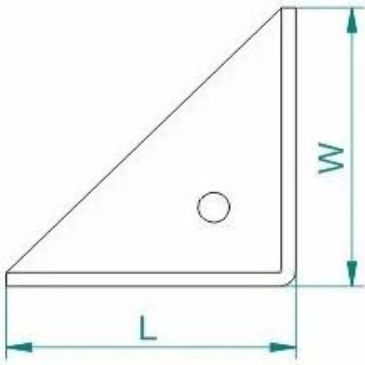

## C Profil Montaj Elemanı STS-ECP5

• Ölçüler mm. dir. - Dimensions in mm.

Sıcak Daldırma Galvaniz - Hot Dip Galvanized

Pregalvaniz - Pregalvanized

| Ürün Kodu<br>Product Code | W<br>mm | L<br>mm | Kg<br>ad/pce. | Kg<br>ad/pce. |
|---------------------------|---------|---------|---------------|---------------|
| STS ECP5                  | 121     | 121     | 0,602         | 0,602         |