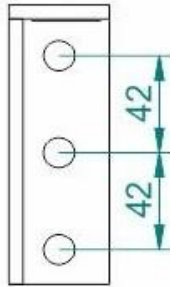

## C Profil Montaj Elemanı STS-ECP5

• Ölçüler mm. dir. - Dimensions in mm.

Sıcak Daldırma Galvaniz - Hot Dip Galvanized

Pregalvaniz - Pregalvanized

| Ürün Kodu<br>Product Code | W<br>mm | L<br>mm | Kg<br>ad/pce. | Kg<br>ad/pce. |
|---------------------------|---------|---------|---------------|---------------|
| STS ECP5                  | 121     | 121     | 0,602         | 0,602         |