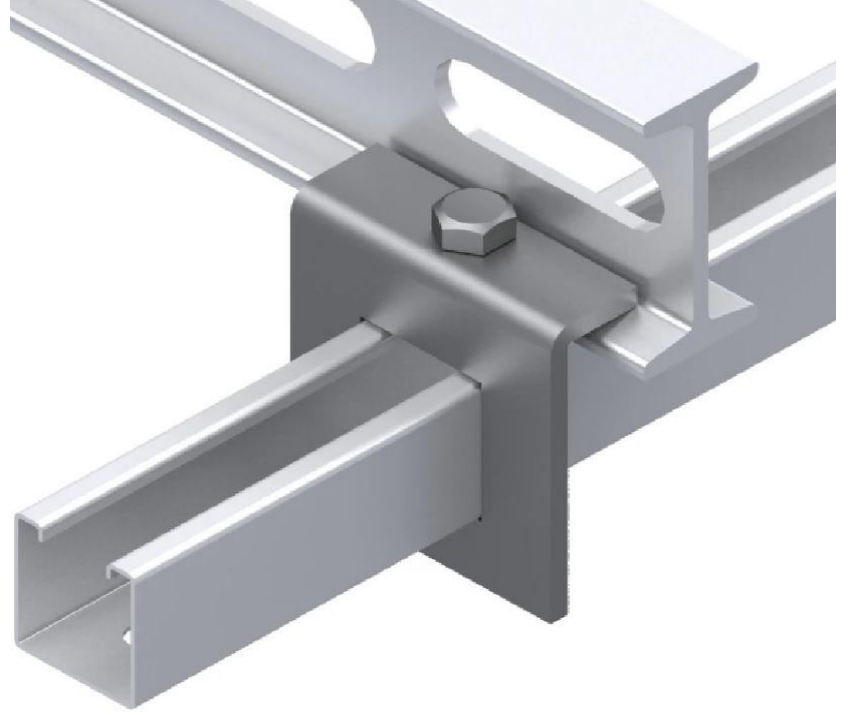

C Profil Montaj Elemanı STS-ECP3

• Ölçüler mm. dir. - Dimensions in mm.

Sıcak Daldırma Galvaniz - Hot Dip Galvanized

Pregalvaniz - Pregalvanized

| Ürün Kodu Product Code | W mm | L mm | Kg ad/pce. | Kg ad/pce. |
|---------------------------|---------|---------|---------------|---------------|
| STS ECP3 | 90 | 90 | 0,348 | 0,348 |

Yüzey Koruma

Sıcak Daldırma Galvaniz TS 914
Pre-galvaniz TS 822
Elektrostatik Toz Boya

Surface Protection

Hot Dip Galv. ISO EN 1461
Pre-galvanization ISO EN 10143
Electrostatic Spray Painting