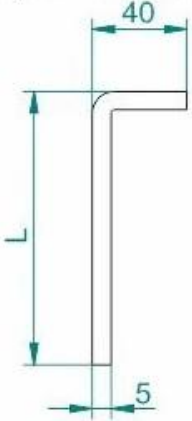

C Profil Montaj Elemanı STS-ECP3

• Ölçüler mm. dir. - Dimensions in mm.

Sıcak Daldırma Galvaniz - Hot Dip Galvanized

Pregalvaniz - Pregalvanized

| Ürün Kodu Product Code | W mm | L mm | Kg ad/pce. | Kg ad/pce. |
|---------------------------|---------|---------|---------------|---------------|
| STS ECP3 | 90 | 90 | 0,348 | 0,348 |