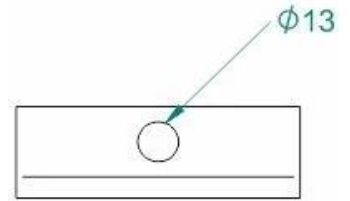

C Profil Montaj Elemanı STS-ECP3

• Ölçüler mm. dir. - Dimensions in mm.

Sıcak Daldırma Galvaniz - Hot Dip Galvanized

Pregalvaniz - Pregalvanized

| Ürün Kodu Product Code | W mm | L mm | Kg ad/pce. | Kg ad/pce. |
|---------------------------|---------|---------|---------------|---------------|
| STS ECP3 | 90 | 90 | 0,348 | 0,348 |