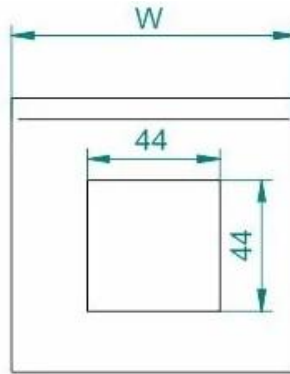

C Profil Montaj Elemanı STS-ECP3

• Ölçüler mm. dir. - Dimensions in mm.

Sıcak Daldırma Galvaniz - Hot Dip Galvanized

Pregalvaniz - Pregalvanized

| Ürün Kodu Product Code | W mm | L mm | Kg ad/pce. | Kg ad/pce. |
|---------------------------|---------|---------|---------------|---------------|
| STS ECP3 | 90 | 90 | 0,348 | 0,348 |