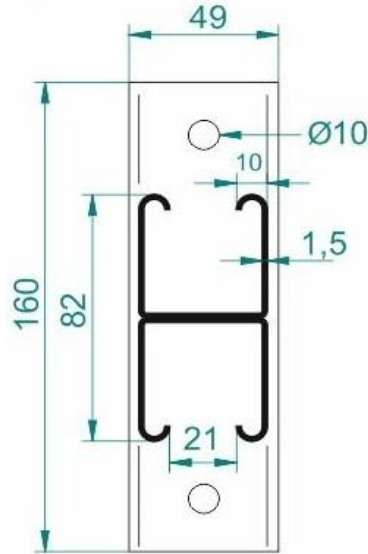

## C Profil Konsolları STS-CPKD

• Ölçüler mm. dir. - Dimensions in mm.

 Sıcak Daldırma Galvaniz - Hot Dip Galvanized

 Pregalvaniz - Pregalvanized

Ürün Kodu Product Code	W mm	L mm	 Kg ad/pce.	 Kg ad/pce.
STS CPK10D	82	110	0,711	0,746
STS CPK15D	82	160	0,922	0,965
STS CPK20D	82	210	1,133	1,184
STS CPK25D	82	260	1,343	1,403
STS CPK30D	82	310	1,554	1,623
STS CPK40D	82	410	1,975	2,061
STS CPK50D	82	510	2,396	2,500
STS CPK60D	82	610	2,817	2,938