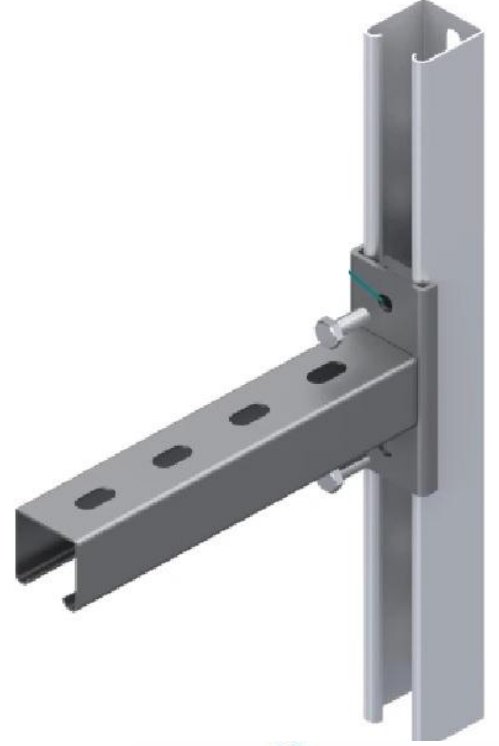

C Profil Konsolları STS-CPK

• Ölçüler mm. dir. - Dimensions in mm.

 Sıcak Daldırma Galvaniz - Hot Dip Galvanized

 Pregalvaniz - Pregalvanized

Ürün Kodu Product Code	W mm	L mm	 Kg ad/pce.	 Kg ad/pce.
STS CPK10	41	110	0,418	0,439
STS CPK15	41	160	0,522	0,548
STS CPK20	41	210	0,626	0,658
STS CPK25	41	260	0,731	0,768
STS CPK30	41	310	0,835	0,877
STS CPK40	41	410	1,044	1,096
STS CPK50	41	510	1,260	1,316
STS CPK60	41	610	1,471	1,535

Yüzey Koruma

Sıcak Daldırma Galvaniz TS 914
Pre-galvaniz TS 822
Elektrostatik Toz Boya

Surface Protection

Hot Dip Galv. ISO EN 1461
Pre-galvanization ISO EN 10143
Electrostatic Spray Painting