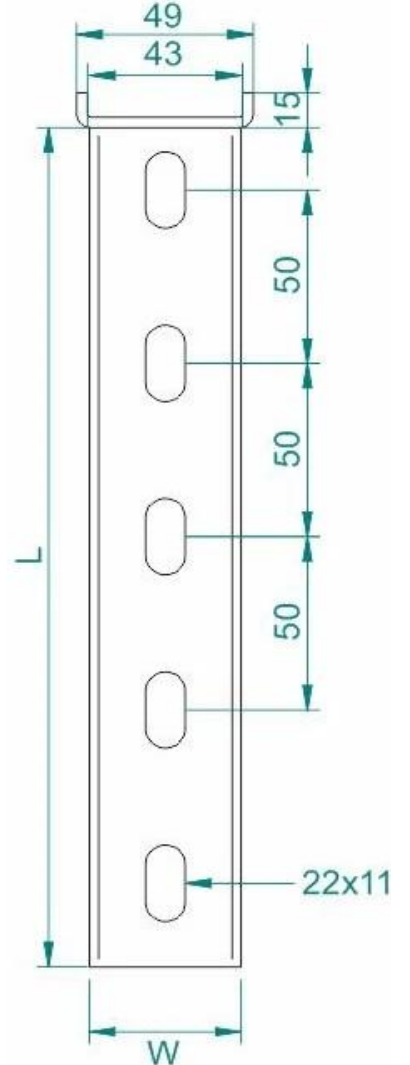

C Profil Konsolları STS-CPK

• Ölçüler mm. dir. - Dimensions in mm.

 Sıcak Daldırma Galvaniz - Hot Dip Galvanized

 Pregalvaniz - Pregalvanized

Ürün Kodu Product Code	W mm	L mm	 Kg ad/pce.	 Kg ad/pce.
STS CPK10	41	110	0,418	0,439
STS CPK15	41	160	0,522	0,548
STS CPK20	41	210	0,626	0,658
STS CPK25	41	260	0,731	0,768
STS CPK30	41	310	0,835	0,877
STS CPK40	41	410	1,044	1,096
STS CPK50	41	510	1,260	1,316
STS CPK60	41	610	1,471	1,535