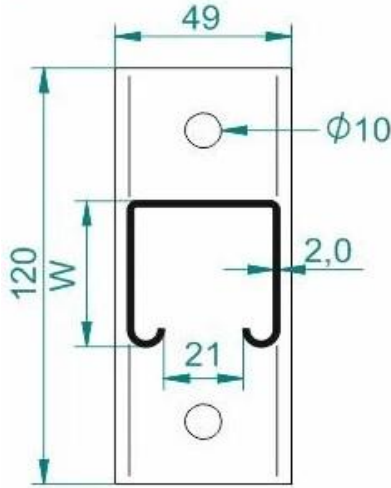

C Profil Konsolları STS-CPK

• Ölçüler mm. dir. - Dimensions in mm.

 Sıcak Daldırma Galvaniz - Hot Dip Galvanized

 Pregalvaniz - Pregalvanized

Ürün Kodu Product Code	W mm	L mm	 Kg ad/pce.	 Kg ad/pce.
STS CPK10	41	110	0,418	0,439
STS CPK15	41	160	0,522	0,548
STS CPK20	41	210	0,626	0,658
STS CPK25	41	260	0,731	0,768
STS CPK30	41	310	0,835	0,877
STS CPK40	41	410	1,044	1,096
STS CPK50	41	510	1,260	1,316
STS CPK60	41	610	1,471	1,535