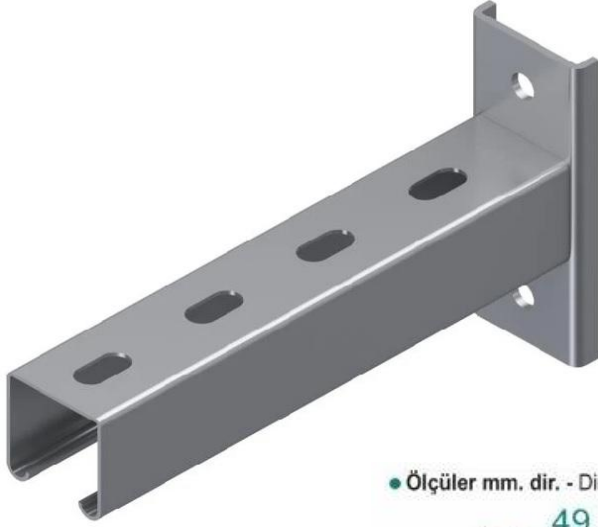

C Profil Konsolları STS-CPK

• Ölçüler mm. dir. - Dimensions in mm.

 Sıcak Daldırma Galvaniz - Hot Dip Galvanized

 Pregalvaniz - Pregalvanized

Ürün Kodu Product Code	W mm	L mm	 Kg ad/pce.	 Kg ad/pce.
STS CPK10	41	110	0,418	0,439
STS CPK15	41	160	0,522	0,548
STS CPK20	41	210	0,626	0,658
STS CPK25	41	260	0,731	0,768
STS CPK30	41	310	0,835	0,877
STS CPK40	41	410	1,044	1,096
STS CPK50	41	510	1,260	1,316
STS CPK60	41	610	1,471	1,535

Yüzey Koruma

Sıcak Daldırma Galvaniz TS 914
Pre-galvaniz TS 822
Elektrostatik Toz Boya

Surface Protection

Hot Dip Galv. ISO EN 1461
Pre-galvanization ISO EN 10143
Electrostatic Spray Painting