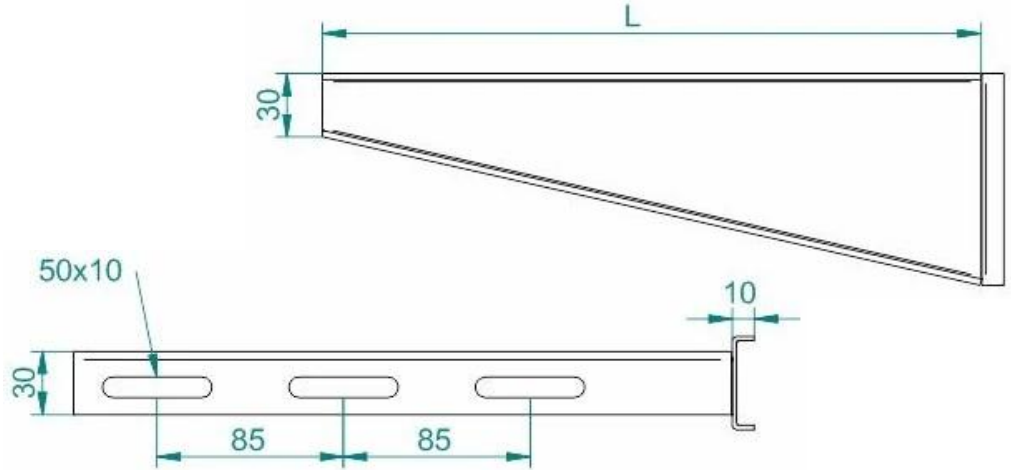

C Profil Konsolları STS-CK

• Ölçüler mm. dir. - Dimensions in mm.

 Sıcak Daldırma Galvaniz - Hot Dip Galvanized

 Pregalvaniz - Pregalvanized

Ürün Kodu Product Code	H mm	L mm	 Kg ad/pce.	 Kg ad/pce.
STS CK10	60	110	0,332	0,337
STS CK15	60	160	0,412	0,420
STS CK20	60	210	0,492	0,502
STS CK25	60	260	0,572	0,584
STS CK30	100	310	0,675	0,691
STS CK40	100	410	0,842	0,863
STS CK50	100	510	1,009	1,035
STS CK60	100	610	1,117	1,207