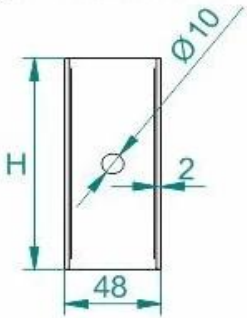

C Profil Konsolları STS-CK

• Ölçüler mm. dir. - Dimensions in mm.

 Sıcak Daldırma Galvaniz - Hot Dip Galvanized

 Pregalvaniz - Pregalvanized

Ürün Kodu Product Code	H mm	L mm	 Kg ad/pce.	 Kg ad/pce.
STS CK10	60	110	0,332	0,337
STS CK15	60	160	0,412	0,420
STS CK20	60	210	0,492	0,502
STS CK25	60	260	0,572	0,584
STS CK30	100	310	0,675	0,691
STS CK40	100	410	0,842	0,863
STS CK50	100	510	1,009	1,035
STS CK60	100	610	1,117	1,207