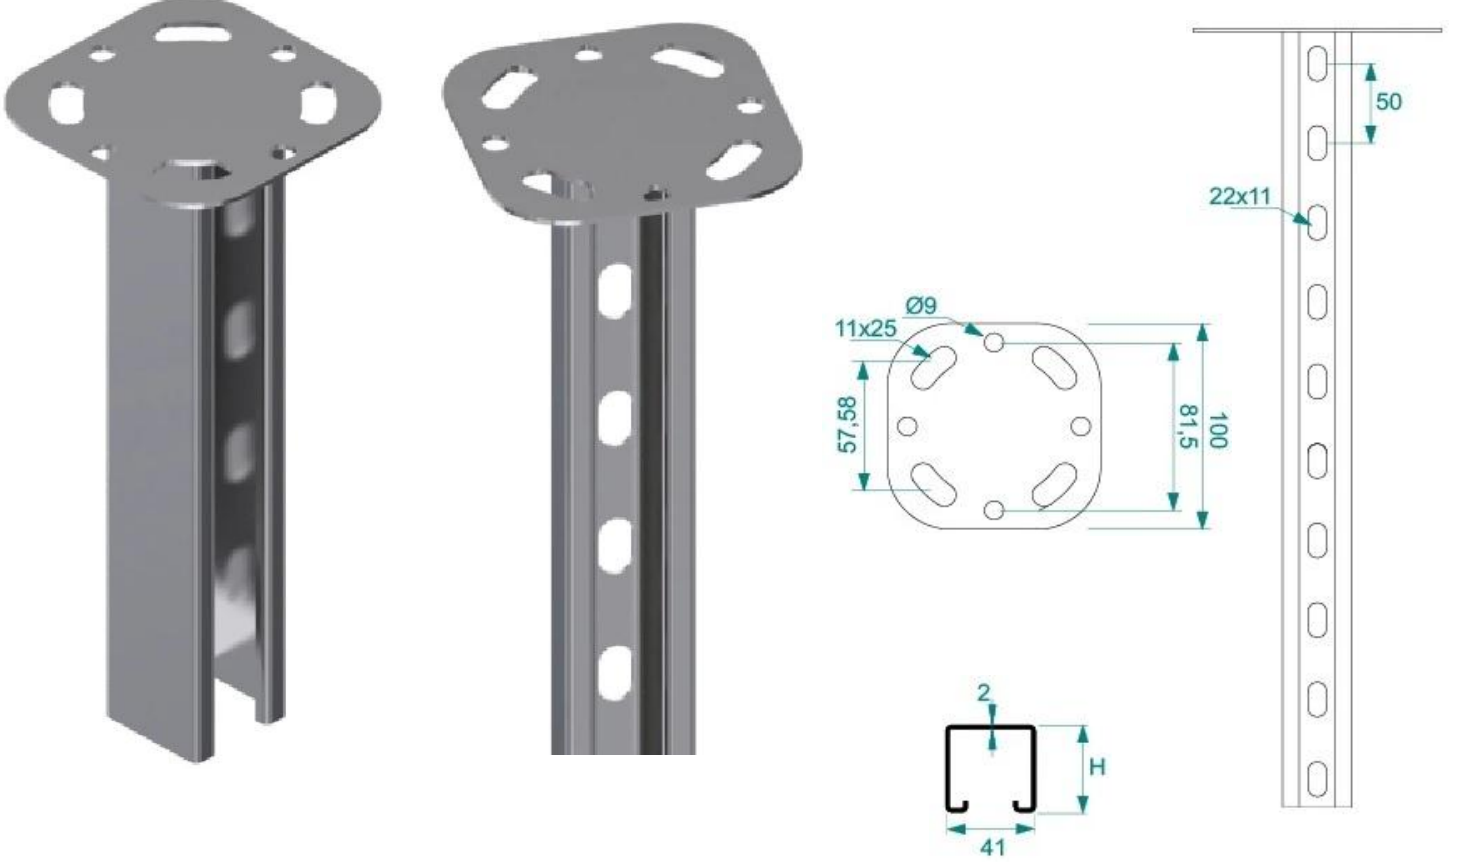

C Profil Tavan Montaj Elemanı STS-CDT

 Sıcak Daldırma Galvaniz - Hot Dip Galvanized

 Pregalvaniz - Pregalvanized

Ürün Kodu Product Code	H mm	L mm	 Kg m	 Kg m
STS CDT21-50	21	500	0,909	0,940
STS CDT21-100	21	1000	1,669	1,723
STS CDT21-150	21	1500	2,429	2,506
STS CDT21-200	21	2000	3,189	3,289
STS CDT41-50	41	500	1,213	1,253
STS CDT41-100	41	1000	2,277	2,349
STS CDT41-150	41	1500	3,341	3,445
STS CDT41-200	41	2000	4,405	4,542

Yüzey Koruma

Sıcak Daldırma Galvaniz TS 914
Pre-galvaniz TS 822
Elektrostatik Toz Boya

Surface Protection

Hot Dip Galv. ISO EN 1461
Pre-galvanization ISO EN 10143
Electrostatic Sprey Painting